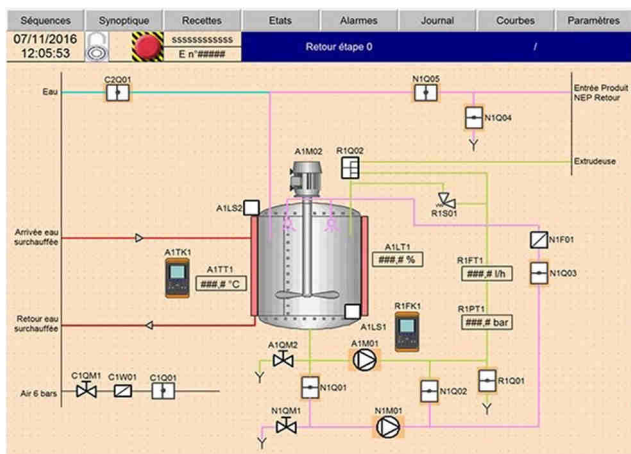

apelec

Automatismes et Process
Electriques
Electricité Industrielle
Electricité Tertiaire
Etudes et Réalisations
Dépannage et Maintenance